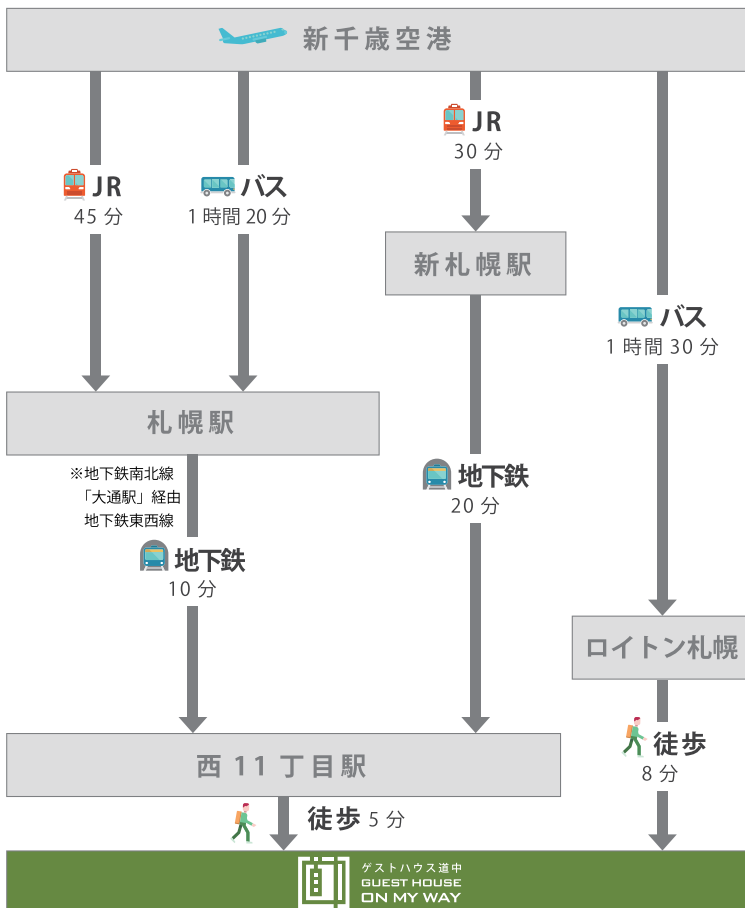

ゲストハウス道中
GUEST HOUSE
ON MY WAY

住所

〒060-0042 北海道札幌市中央区大通西14丁目3-45

TEL/FAX

TEL 011-596-7958 / FAX 011-596-7959

URL

www.hokkaido-onmyway.com

▼外観イメージ

▶スマートフォンやタブレット端末からオフィシャルサイトがご覧いただけます。